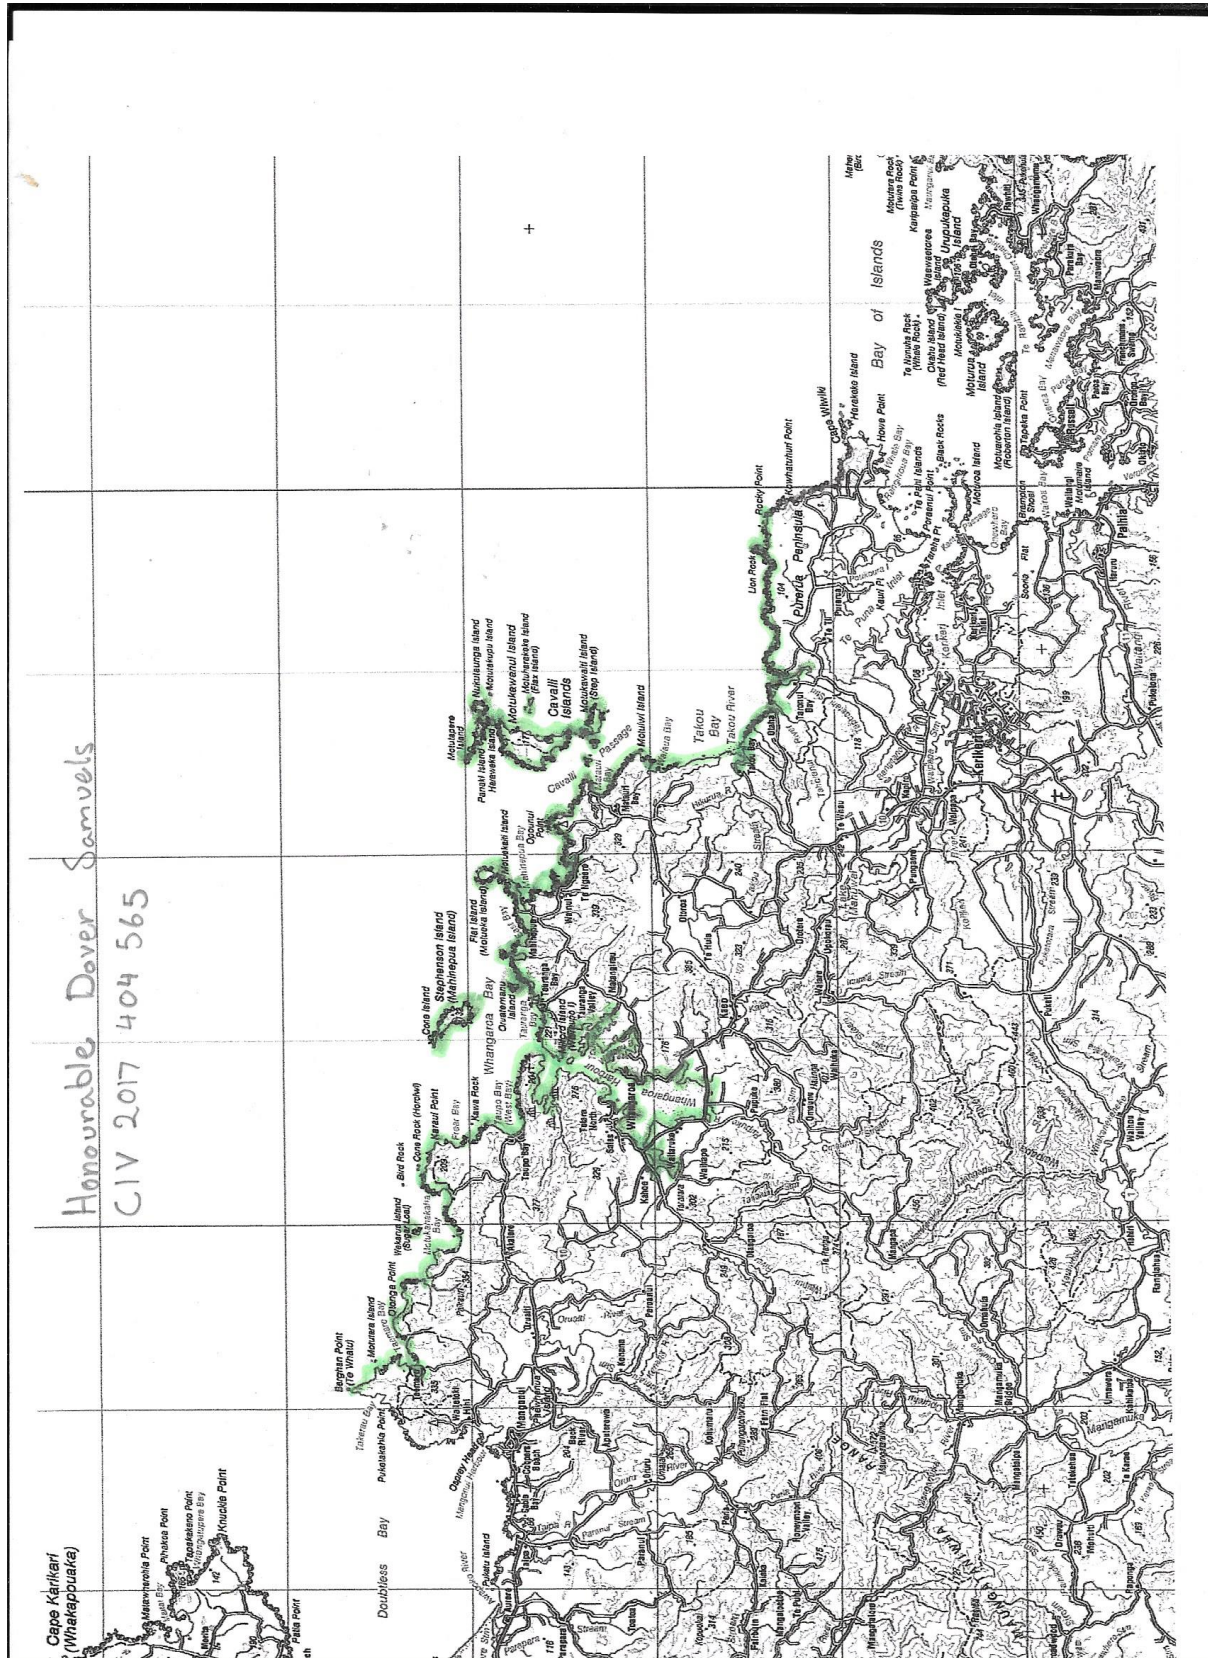

MAPS

Honourable Dover Samvels  
CIV 2017 404 565

Cape Karikari  
(Whakapuaka)